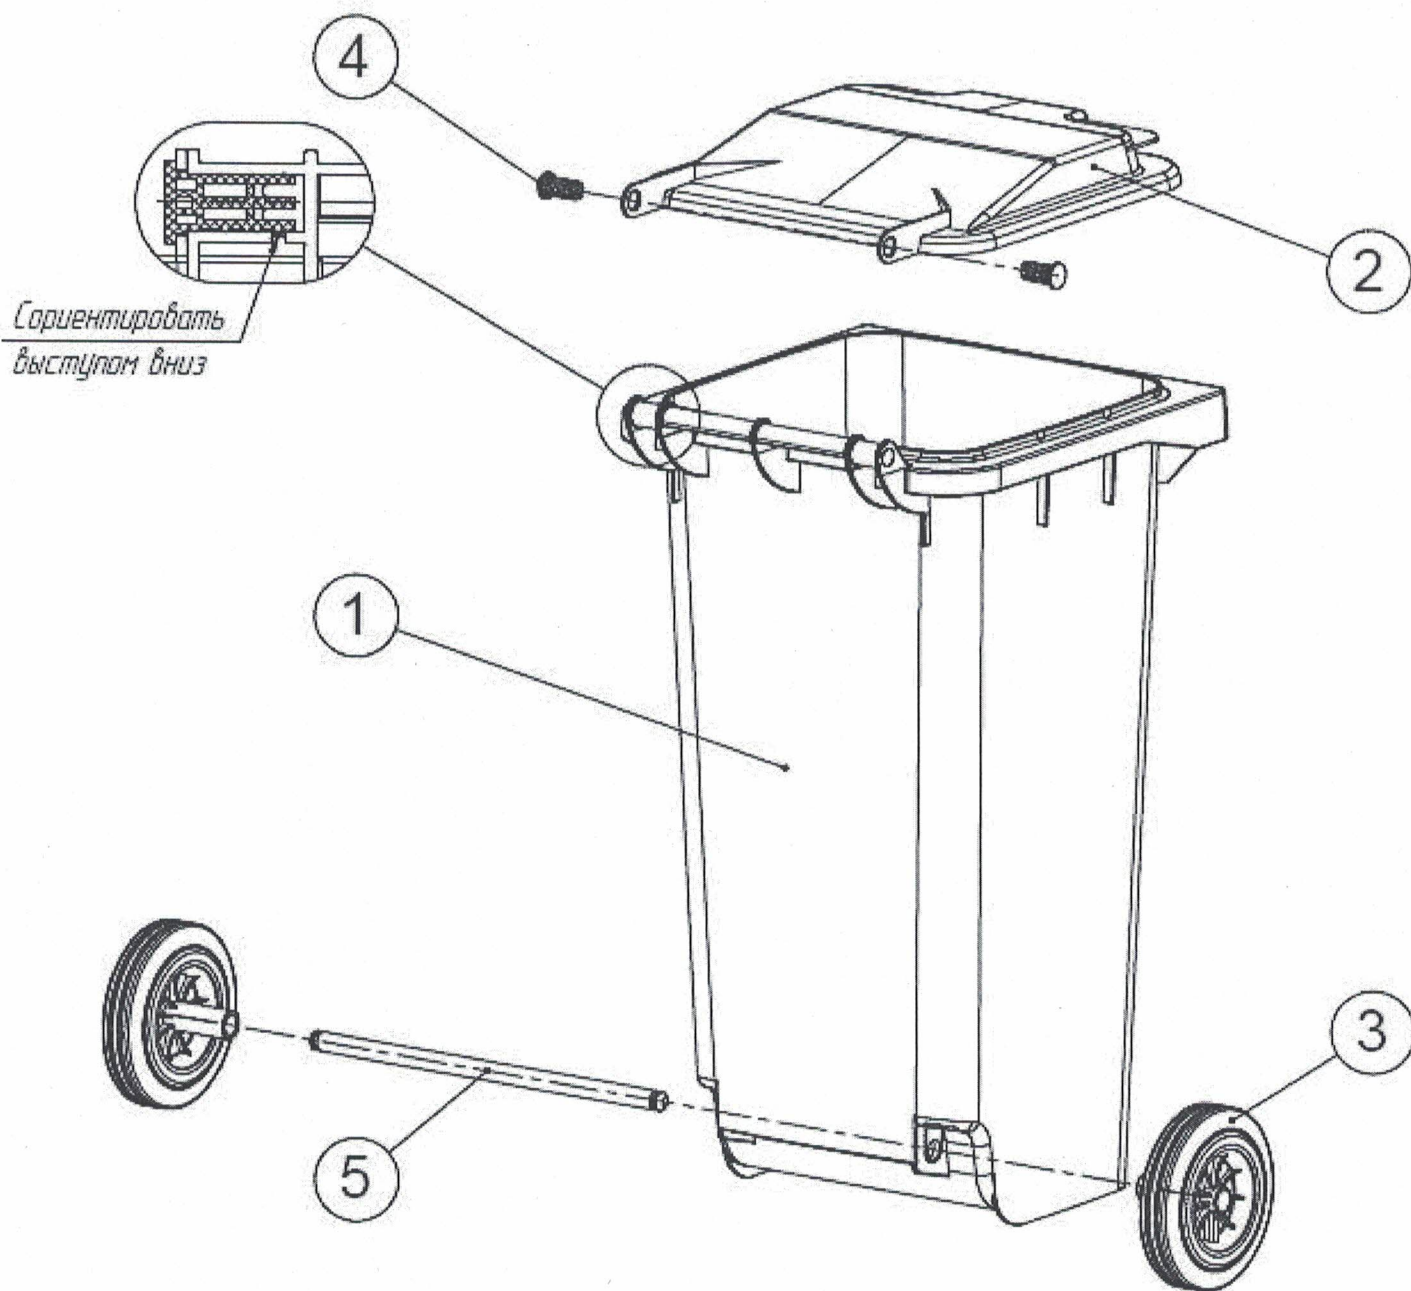

МУСОРНЫЙ КОНТЕЙНЕР 120л

ИНСТРУКЦИЯ ПО СБОРКЕ

Позиция	1	2	3	4	5
	Мусорный бак 120л	Крышка мусорного контейнера 120л	Опора колёсная	Ось крышки	Ось L=460мм
Внешний вид					
Кол-во	1шт.	1шт.	2шт.	2шт.	1шт.