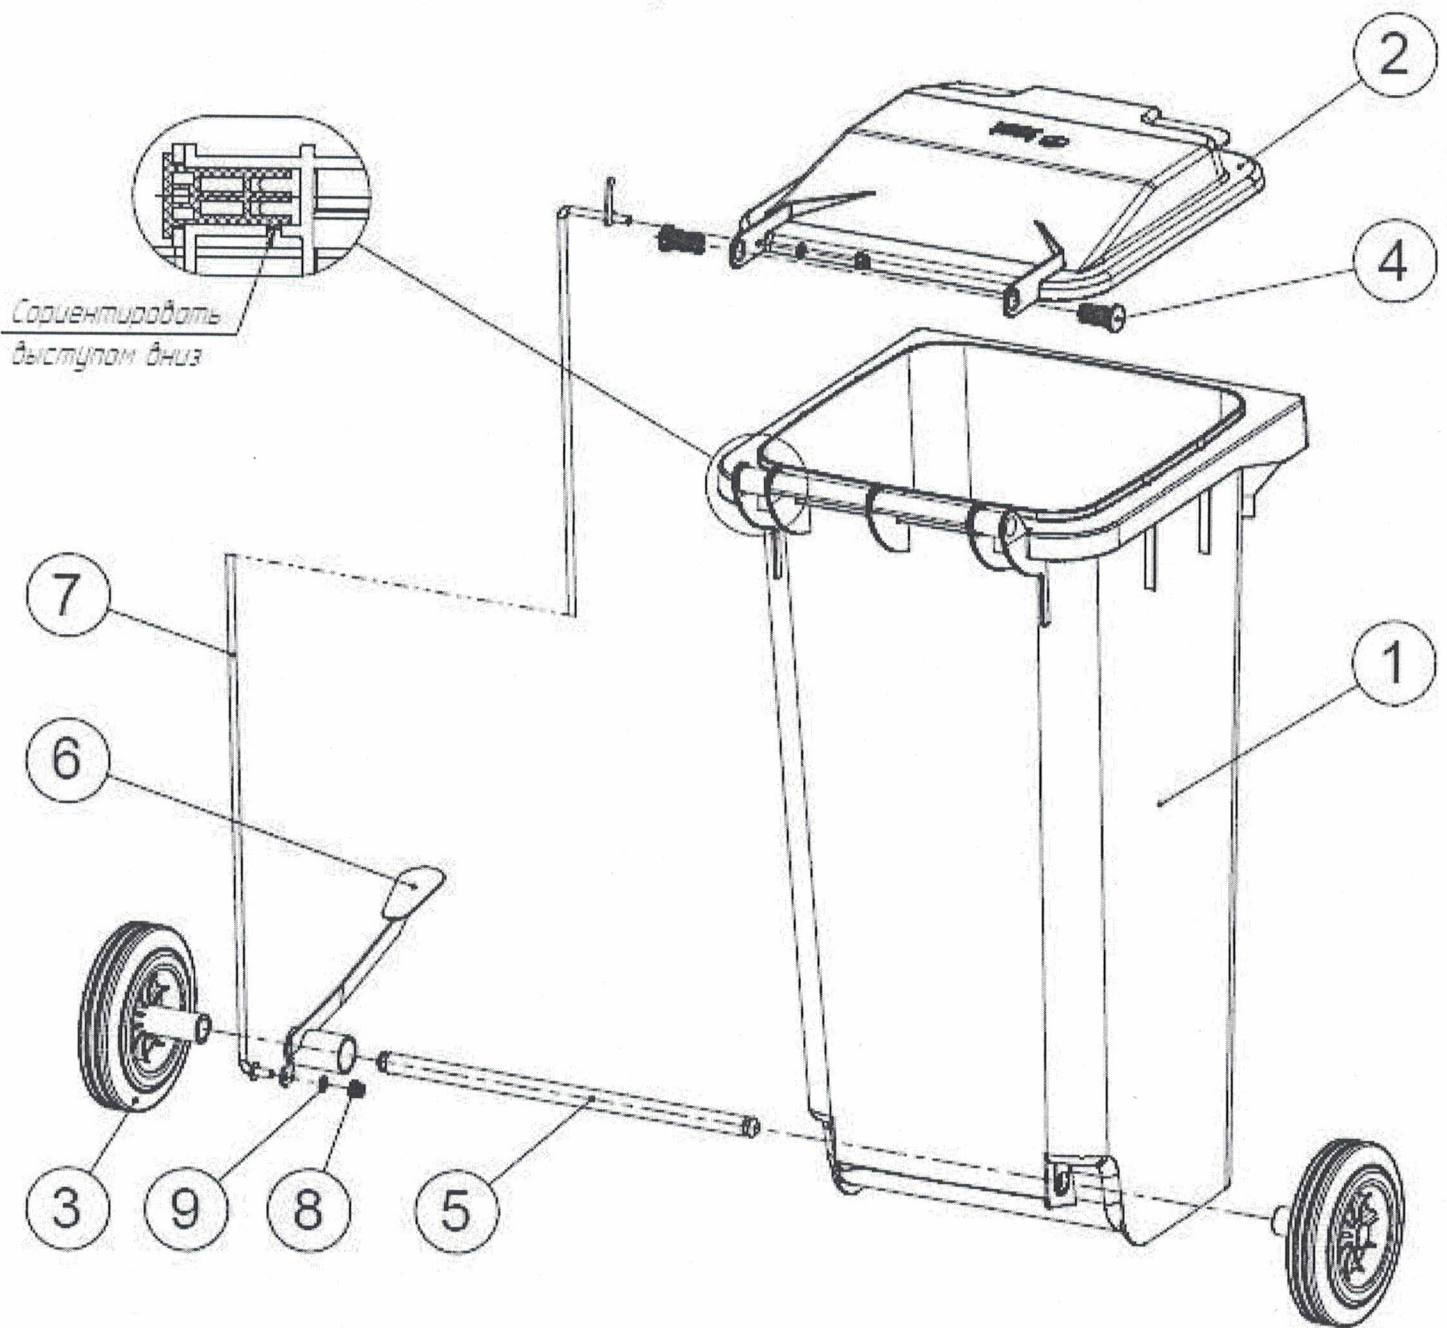

# МУСОРНЫЙ КОНТЕЙНЕР 120л С ПЕДАЛЬЮ

## ИНСТРУКЦИЯ ПО СБОРКЕ

Позиция	1	2	3	4	5	6	7	8	9
	Мусорный бак 120л	Крышка мусорного контейнера 120л	Спора колёсная	Ось крышки	Ось L=480мм	Педаль	Толкатель	Гайка М8 самоконтр.	Шайба М8
Внешний вид									
Кол-во	1шт.	1шт.	2шт.	2шт.	1шт.	1шт.	1шт.	2шт.	2шт.