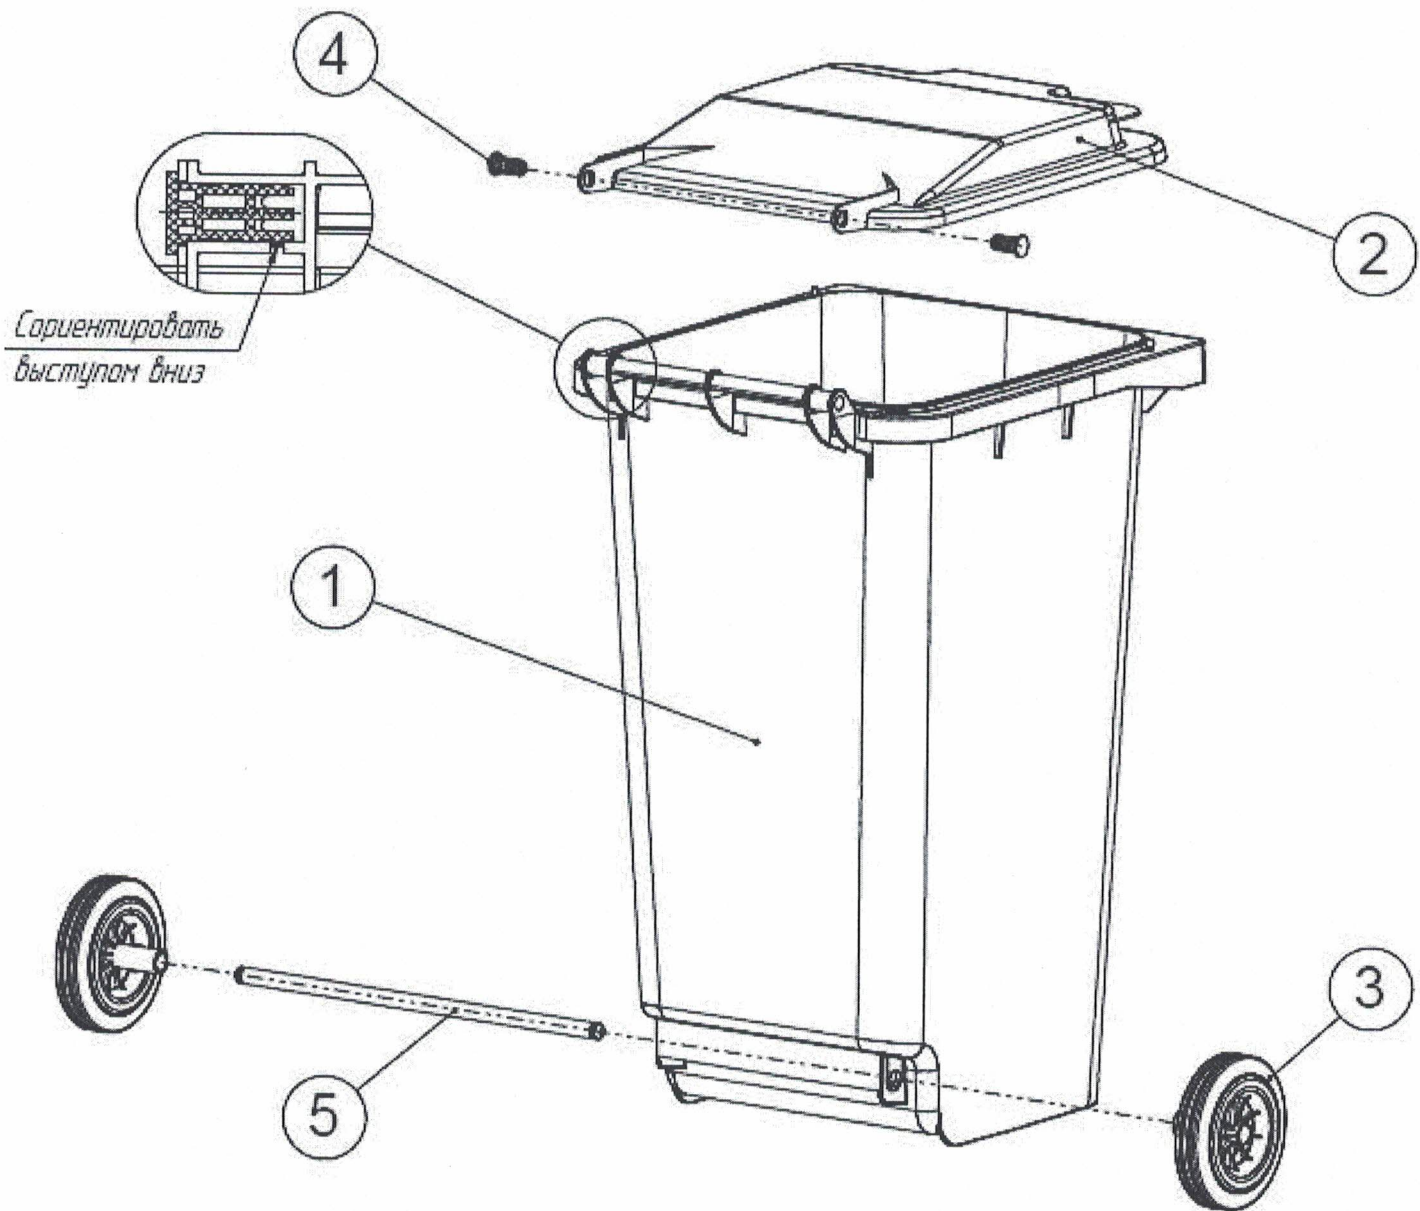

МУСОРНЫЙ КОНТЕЙНЕР 240л

ИНСТРУКЦИЯ ПО СБОРКЕ

Позиция	1	2	3	4	5
	Мусорный бак 240л	Крышка мусорного контейнера 240л	Опора колёсная	Ось крышки	Ось L=575мм
Внешний вид					
Кол-во	1шт.	1шт.	2шт.	2шт.	1шт.